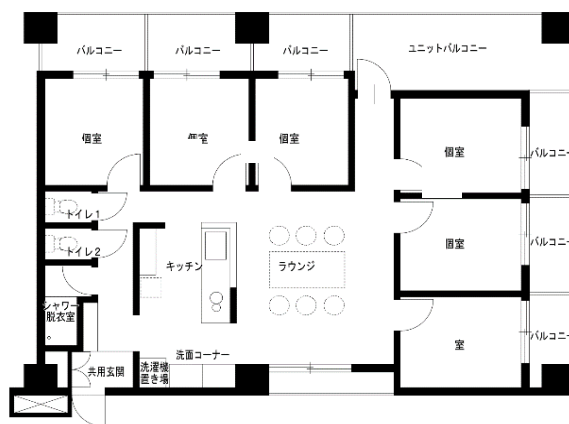

【国際学生寮位置図】

【国際学生寮ユニット配置図】

【国際学生寮イメージ】

★以下リンクから寮内 360 度画像をご覧いただけます。

<https://www.hiroshima-cu.ac.jp/campuslife/c00065826/>